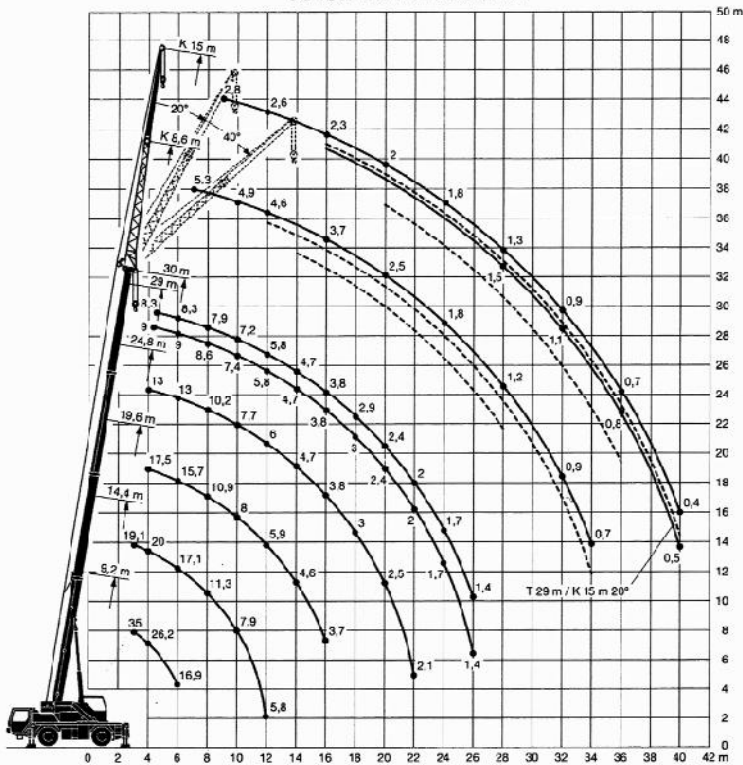

GRÚAS
EUGENIO

LIEBHERR LTM1030/2

DIAGRAMA DE ALCANCE

DIMENSIONES

Servicio Permanente 902 498 499

GRÚAS
EUGENIO

LIEBHERR LTM1030/2

TABLAS DE CARGA CON PLUMA TELESCÓPICA

TABLAS DE CARGA CON PLUMIN LATERAL

24,8 m - 30 m

8,6 m - 15 m

360°

5,5 t

DIN
ISO

m	24,8 m						29 m						30 m						m
	8,6 m		15 m		8,6 m		15 m		8,6 m		15 m		8,6 m		15 m				
	0°	20°	40°	0°	20°	40°	0°	20°	40°	0°	20°	40°	0°	20°	40°				
6	6,5																6		
7	6,2			3,3			5,5					5,3					7		
8	5,9			3,2			5,3			2,9			5,2				8		
9	5,6			3,1			5,2			2,8			5			2,8	9		
10	5,3	4,2		2,9			5			2,8			4,9			2,7	10		
12	4,9	4	3,2	2,7			4,7	3,8		2,6			4,6	3,8		2,6	12		
14	4,5	3,7	3,1	2,5	2,1		4,4	3,6	3	2,4	2		4,3	3,6	3	2,4	14		
16	4	3,5	3	2,3	1,9		3,7	3,4	3	2,3	1,9		3,7	3,4	2,9	2,3	1,9	16	
18	3,2	3,3	2,9	2,2	1,8	1,5	3,1	3,2	2,9	2,2	1,8		3	3,2	2,9	2,1	1,8	18	
20	2,6	2,8	2,8	2	1,7	1,5	2,5	2,7	2,8	2	1,7	1,5	2,5	2,7	2,8	2	1,7	1,5	20
22	2,2	2,4	2,5	1,9	1,6	1,4	2,1	2,3	2,4	1,9	1,7	1,4	2,1	2,2	2,4	1,9	1,6	1,4	22
24	1,9	2	2,1	1,8	1,6	1,4	1,8	1,9	2	1,8	1,6	1,4	1,7	1,9	2	1,8	1,6	1,4	24
26	1,6	1,7		1,7	1,5	1,4	1,5	1,6	1,7	1,6	1,5	1,4	1,5	1,6	1,7	1,6	1,5	1,4	26
28	1,3	1,4		1,5	1,5	1,4	1,3	1,4	1,4	1,3	1,5	1,4	1,2	1,3	1,4	1,3	1,5	1,4	28
30	1,1			1,2	1,4	1,4	1,1	1,1		1,1	1,3	1,4	1	1,1		1,1	1,3	1,4	30
32				1,1	1,2	1,2	0,9	0,9		1	1,1	1,2	0,9	0,9		0,9	1,1	1,2	32
34				0,9	1		0,7			0,8	0,9	1	0,7	0,7		0,8	0,9	1	34
36				0,7	0,8					0,7	0,8					0,7	0,8	0,8	36
36"										0,5	0,6					0,5	0,6		38
40										0,4	0,5					0,4	0,5		40