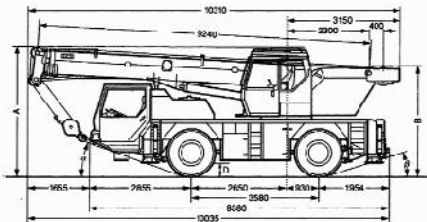

GRÚAS
EUGENIO

LIEBHERR LTM1030/2

DIAGRAMA DE ALCANCE

DIMENSIONES

Servicio Permanente 902 498 499

GRÚAS
EUGENIO

LIEBHERR LTM1030/2

TABLAS DE CARGA CON PLUMA TELESCÓPICA

TABLAS DE CARGA CON PLUMIN LATERAL

24,8 m - 30 m

8,6 m - 15 m

360°

5,5 t

DIN
ISO

m	24,8 m						29 m						30 m						m
	8,6 m		15 m		8,6 m		15 m		8,6 m		15 m		8,6 m		15 m				
	0°	20°	40°	0°	20°	40°	0°	20°	40°	0°	20°	40°	0°	20°	40°				
6	6,5																6		
7	6,2			3,3			5,5					5,3					7		
8	5,9			3,2			5,3			2,9			5,2				8		
9	5,6			3,1			5,2			2,8			5			2,8	9		
10	5,3	4,2		2,9			5			2,8			4,9			2,7	10		
12	4,9	4	3,2	2,7			4,7	3,8		2,6			4,6	3,8		2,6	12		
14	4,5	3,7	3,1	2,5	2,1		4,4	3,6	3	2,4	2		4,3	3,6	3	2,4	14		
16	4	3,5	3	2,3	1,9		3,7	3,4	3	2,3	1,9		3,7	3,4	2,9	2,3	1,9	16	
18	3,2	3,3	2,9	2,2	1,8	1,5	3,1	3,2	2,9	2,2	1,8		3	3,2	2,9	2,1	1,8	18	
20	2,6	2,8	2,8	2	1,7	1,5	2,5	2,7	2,8	2	1,7	1,5	2,5	2,7	2,8	2	1,7	1,5	20
22	2,2	2,4	2,5	1,9	1,6	1,4	2,1	2,3	2,4	1,9	1,7	1,4	2,1	2,2	2,4	1,9	1,6	1,4	22
24	1,9	2	2,1	1,8	1,6	1,4	1,8	1,9	2	1,8	1,6	1,4	1,7	1,9	2	1,8	1,6	1,4	24
26	1,6	1,7		1,7	1,5	1,4	1,5	1,6	1,7	1,6	1,5	1,4	1,5	1,6	1,7	1,6	1,5	1,4	26
28	1,3	1,4		1,5	1,5	1,4	1,3	1,4	1,4	1,3	1,5	1,4	1,2	1,3	1,4	1,3	1,5	1,4	28
30	1,1			1,2	1,4	1,4	1,1	1,1		1,1	1,3	1,4	1	1,1		1,1	1,3	1,4	30
32				1,1	1,2	1,2	0,9	0,9		1	1,1	1,2	0,9	0,9		0,9	1,1	1,2	32
34				0,9	1		0,7			0,8	0,9	1	0,7	0,7		0,8	0,9	1	34
36				0,7	0,8					0,7	0,8					0,7	0,8	0,8	36
36"										0,5	0,6					0,5	0,6		38
40										0,4	0,5					0,4	0,5		40