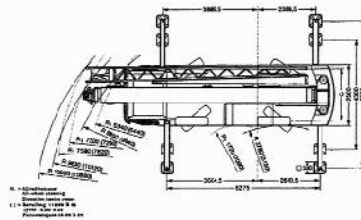

GRÚAS
EUGENIO

LIEBHERR LTM1030/2

DIAGRAMA DE ALCANCE

DIMENSIONES

Servicio Permanente 902 498 499

GRÚAS
EUGENIO

LIEBHERR LTM1030/2

TABLAS DE CARGA CON PLUMA TELESCÓPICA

TABLAS DE CARGA CON PLUMIN LATERAL

24,8 m - 30 m

8,6 m - 15 m

360°

5,5 t

DIN
ISO

m	24,8 m						29 m						30 m						m
	8,6 m		15 m		8,6 m		15 m		8,6 m		15 m		8,6 m		15 m				
	0°	20°	40°	0°	20°	40°	0°	20°	40°	0°	20°	40°	0°	20°	40°				
6	6,5																6		
7	6,2			3,3			5,5					5,3					7		
8	5,9			3,2			5,3			2,9			5,2				8		
9	5,6			3,1			5,2			2,8			5			2,8	9		
10	5,3	4,2		2,9			5			2,8			4,9			2,7	10		
12	4,9	4	3,2	2,7			4,7	3,8		2,6			4,6	3,8		2,6	12		
14	4,5	3,7	3,1	2,5	2,1		4,4	3,6	3	2,4	2		4,3	3,6	3	2,4	14		
16	4	3,5	3	2,3	1,9		3,7	3,4	3	2,3	1,9		3,7	3,4	2,9	2,3	1,9	16	
18	3,2	3,3	2,9	2,2	1,8	1,5	3,1	3,2	2,9	2,2	1,8		3	3,2	2,9	2,1	1,8	18	
20	2,6	2,8	2,8	2	1,7	1,5	2,5	2,7	2,8	2	1,7	1,5	2,5	2,7	2,8	2	1,7	1,5	20
22	2,2	2,4	2,5	1,9	1,6	1,4	2,1	2,3	2,4	1,9	1,7	1,4	2,1	2,2	2,4	1,9	1,6	1,4	22
24	1,9	2	2,1	1,8	1,6	1,4	1,8	1,9	2	1,8	1,6	1,4	1,7	1,9	2	1,8	1,6	1,4	24
26	1,6	1,7		1,7	1,5	1,4	1,5	1,6	1,7	1,6	1,5	1,4	1,5	1,6	1,7	1,6	1,5	1,4	26
28	1,3	1,4		1,5	1,5	1,4	1,3	1,4	1,4	1,3	1,5	1,4	1,2	1,3	1,4	1,3	1,5	1,4	28
30	1,1			1,2	1,4	1,4	1,1	1,1		1,1	1,3	1,4	1	1,1		1,1	1,3	1,4	30
32				1,1	1,2	1,2	0,9	0,9		1	1,1	1,2	0,9	0,9		0,9	1,1	1,2	32
34				0,9	1		0,7			0,8	0,9	1	0,7	0,7		0,8	0,9	1	34
36				0,7	0,8					0,7	0,8					0,7	0,8	0,8	36
36"										0,5	0,6					0,5	0,6		38
40										0,4	0,5					0,4	0,5		40