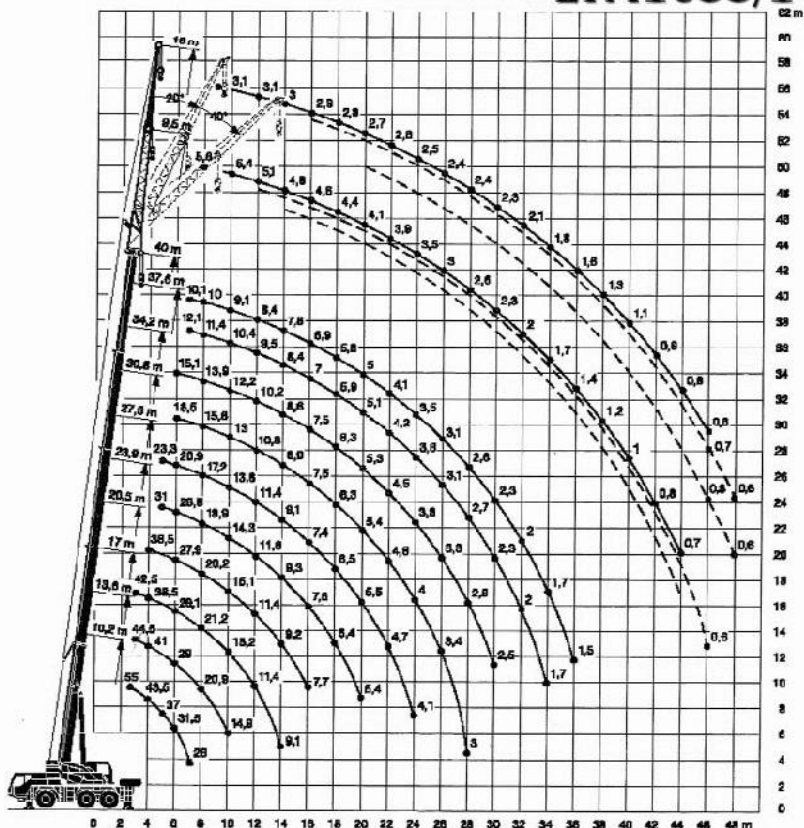

# LIEBHERR

## ALTURAS DE ELEVACION LTM1055/1

DIMENSIONES

**Servicio Permanente 902 498 499**