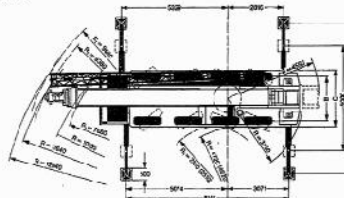

GRÚAS
EUGENIO

LIEBHERR LTM1070

DIAGRAMA DE ALCANCES

DIMENSIONES

Servicio Permanente 902 498 499