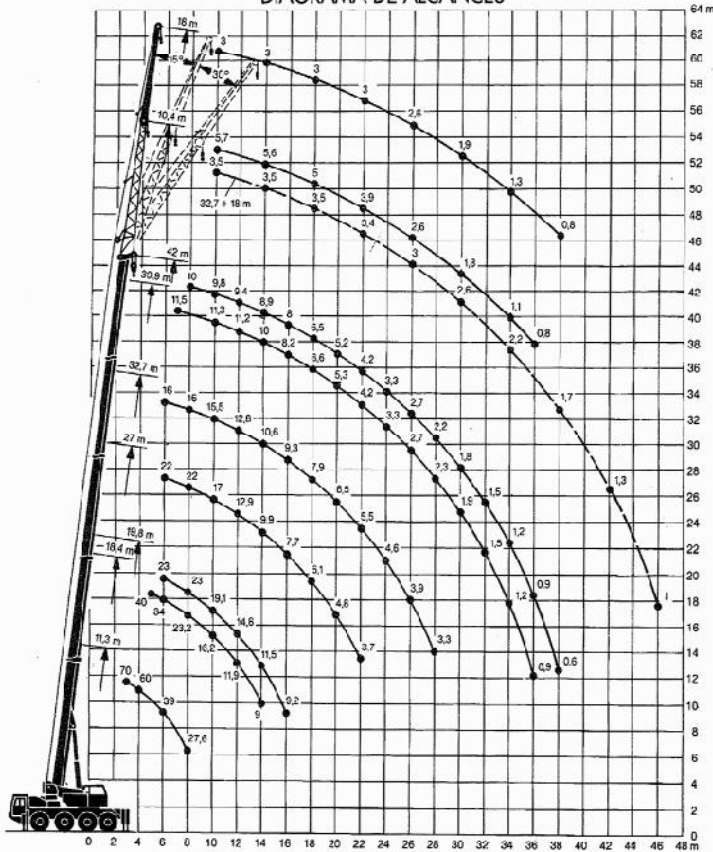

GRÚAS
EUGENIO

LIEBHERR LTM1070

DIAGRAMA DE ALCANCES

DIMENSIONES

Servicio Permanente 902 498 499