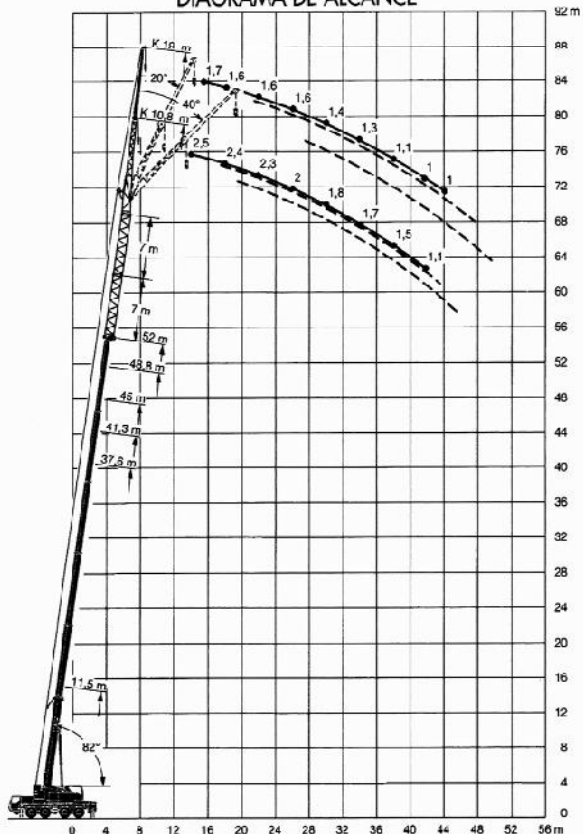

LIEBHERR LTM1090/3 DIAGRAMA DE ALCANCE

DIMENSIONES

Servicio Permanente 902 498 499

GRUAS
EUGENIO

LIEBHERR

LTM1090/3

TABLAS DE CARGA CON PLUMA TELESCOPICA

10,8 m - 48 m

360°

16 t

DIN
ISO

m	10,8 m		14,0 m	17,0 m	21,1 m	24,5 m	27,9 m	31,3 m	34,8 m	38,3 m	41,8 m	46 m	48 m	m
	80	82	82	82	82	82	82	82	82	82	82	82	82	
2,5														2,5
3	71	82		57										3
3,5	88	96	96	53	46									3,5
4	97	92	92	49,5	44									4
4,5	92	47,5	47,5	46	42	35								4,5
5	47	44	44	43	40	33,5	27,9							5
6	39	38	37,5	37	36,5	30,5	26,1	22,6						6
7	33,5	33	32,5	32,5	32	28	24,5	21,2	18,2					7
8	28,9	28,5	28,5	27,7	27,5	25,6	22,9	19,9	17,3	15	12,8			8
9			24,6	24,1	23,8	22,9	21	18,7	16,5	14,3	12,3	10,8	8,7	9
10					19,9	19,5	19,5	17,5	15,8	13,7	11,8	10,5	8,4	10
12			16,1	15,7	15,5	15,5	15,3	15,2	13,8	12,4	10,9	9,6	7,7	12
14				12,1	12	12,1	12,5	12,3	12,1	11,1	9,8	8,6	7,2	14
16					9,4	9,6	9,9	10,1	10	10	8,8	7,8	6,5	16
18					7,6	7,9	8	8,3	8,3	8,6	8	7,1	6	18
20						7,1	6,5	6,9	7	7,2	7,2	6,5	5,5	20
22							6,3	5,6	5,8	6,1	6,2	5,9	5,1	22
24								5	5,6	5,2	5	5,2	4,4	24
26									4,9	4,8	4,6	4,8	4,5	26
28										4,2	4,4	4,1	4,3	28
30											4,1	4,3	3,9	30
32												4,1	3,8	32
34													3,7	34
36														36
38														38
40														40
42														42
44														44