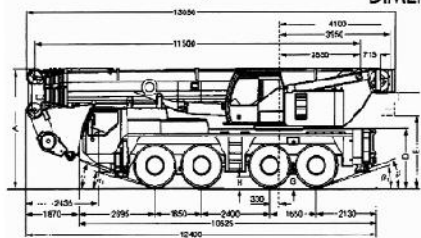

LIEBHERR LTM1090/3 DIAGRAMA DE ALCANCE

DIMENSIONES

Servicio Permanente 902 498 499

GRUAS
EUGENIO

LIEBHERR

LTM1090/3

TABLAS DE CARGA CON PLUMA TELESCOPICA

10,8 m - 48 m

360°

16 t

DIN
ISO

m	10,8 m		14,0 m	17,0 m	21,1 m	24,5 m	27,9 m	31,3 m	34,8 m	38,3 m	41,8 m	46 m	48 m	m
	80	82	82	82	82	82	82	82	82	82	82	82	82	
2,5														2,5
3	71	82		57										3
3,5	88	96	96	53	46									3,5
4	97	92	92	49,5	44									4
4,5	92	47,5	47,5	46	42	35								4,5
5	47	44	44	43	40	33,5	27,9							5
6	39	38	37,5	37	36,5	30,5	26,1	22,6						6
7	33,5	33	32,5	32,5	32	28	24,5	21,2	18,2					7
8	28,9	28,5	28,5	27,7	27,5	25,6	22,9	19,9	17,3	15	12,8			8
9			24,6	24,1	23,8	22,9	21	18,7	16,5	14,3	12,3	10,8	8,7	9
10					19,9	19,5	19,5	17,5	15,8	13,7	11,8	10,5	8,4	10
12			16,1	15,7	15,5	15,5	15,3	15,2	13,8	12,4	10,9	9,6	7,7	12
14				12,1	12	12,1	12,5	12,3	12,1	11,1	9,8	8,6	7,2	14
16					9,4	9,6	9,9	10,1	10	10	8,8	7,8	6,5	16
18					7,6	7,9	8	8,3	8,3	8,6	8	7,1	6	18
20						7,1	6,5	6,9	7	7,2	7,2	6,5	5,5	20
22							6,3	5,6	5,8	6,1	6,2	5,9	5,1	22
24								5	5,6	5,2	5	5,2	4,4	24
26									4,9	4,8	4,6	4,8	4,5	26
28										4,2	4,4	4,1	4,3	28
30											4,1	4,3	3,9	30
32												4,1	3,8	32
34													3,7	34
36														36
38														38
40														40
42														42
44														44