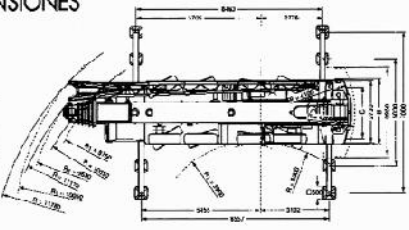

LIEBHERR LTM1090/3 DIAGRAMA DE ALCANCE

DIMENSIONES

Servicio Permanente 902 498 499

GRUAS
EUGENIO

LIEBHERR

LTM1090/3

TABLAS DE CARGA CON PLUMA TELESCOPICA

10,8 m - 48 m

360°

16 t

DIN
ISO

m	10,8 m		14,0 m	17,0 m	21,1 m	24,5 m	27,9 m	31,3 m	34,8 m	38,3 m	41,8 m	46 m	48 m	m
	80	82	82	82	82	82	82	82	82	82	82	82	82	
2,5														2,5
3	71	82		57										3
3,5	88	96	96	53	46									3,5
4	97	92	92	49,5	44									4
4,5	92	47,5	47,5	46	42	35								4,5
5	47	44	44	43	40	33,5	27,9							5
6	39	38	37,5	37	36,5	30,5	26,1	22,6						6
7	33,5	33	32,5	32,5	32	28	24,5	21,2	18,2					7
8	28,9	28,5	28,5	27,7	27,5	25,6	22,9	19,9	17,3	15	12,8			8
9			24,6	24,1	23,8	22,9	21	18,7	16,5	14,3	12,3	10,8	8,7	9
10					19,9	19,5	19,5	17,5	15,8	13,7	11,8	10,5	8,4	10
12			16,1	15,7	15,5	15,5	15,3	15,2	13,8	12,4	10,9	9,6	7,7	12
14				12,1	12	12,1	12,5	12,3	12,1	11,1	9,8	8,6	7,2	14
16					9,4	9,6	9,9	10,1	10	10	8,8	7,8	6,5	16
18					7,6	7,9	8	8,3	8,3	8,6	8	7,1	6	18
20						7,1	6,5	6,9	7	7,2	7,2	6,5	5,5	20
22							6,3	5,6	5,8	6,1	6,2	5,9	5,1	22
24								5	5,6	5,2	5	5,2	4,4	24
26									4,9	4,8	4,6	4,8	4,5	26
28										4,2	4,4	4,1	4,3	28
30											4,1	4,3	3,9	30
32												4,1	3,8	32
34													3,7	34
36														36
38														38
40														40
42														42
44														44