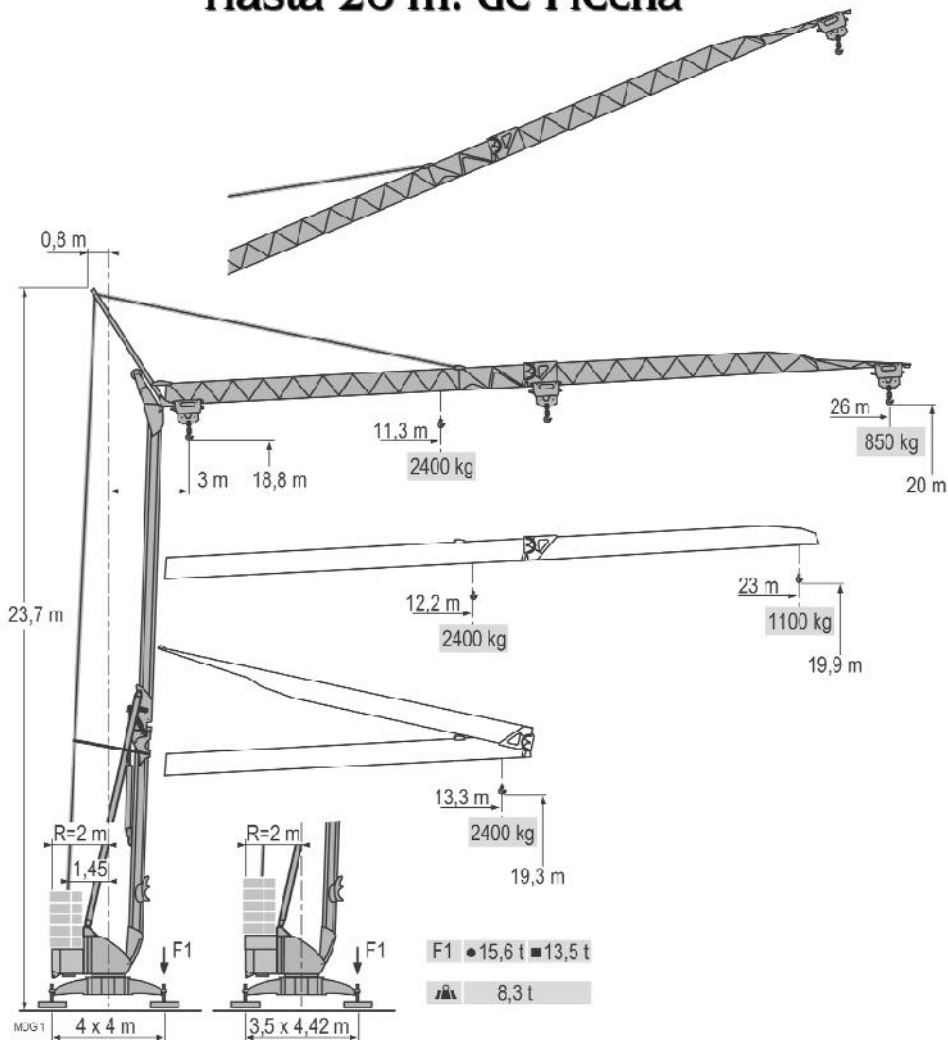

GRÚAS
EUGENIO

Automontantes Hasta 26 m. de Flecha

Servicio Permanente 902 498 499

**GRÚAS
EUGENIO**

Automontantes Hasta 26 m. de Flecha

26 m	3	▶	13,3 m	11,3	12	13	14	15	16	17	18	19	20	21	22	23	24	25	26 m
▲	▶		2400 kg	2400	2225	2015	1835	1665	1555	1445	1345	1255	1180	1110	1050	990	940	890	850 kg
23 m	3	▶	13,3 m	12,2	13	14	15	16	17	18	19	20	21	22	23 m				
▲	▶		2400 kg	2400	2220	2025	1860	1715	1585	1465	1390	1305	1230	1160	1100 kg				

26 m	3	▶	13	15	16	17	18	19	20	22	24	25,9 m
▲	▶		2000	1675	1550	1435	1340	1250	1175	1045	935	850 kg
23 m	3	▶	14,1	15	16	17	18	19	21	22,9 m		
▲	▶		2000	1650	1510	1480	1385	1225	1100 kg			

26 m	3	▶	24,6 m
▲	▶		850 kg
23 m	3	▶	21,0 m
▲	▶		1000 kg