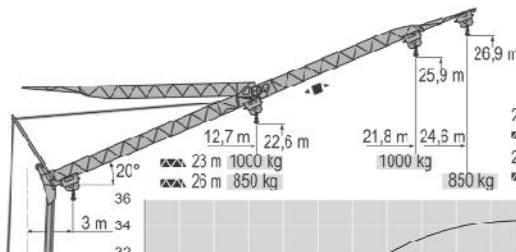

GRÚAS
EUGENIO

Automontantes Hasta 26 m. de Flecha

Servicio Permanente 902 498 499

**GRÚAS
EUGENIO**

Automontantes Hasta 26 m. de Flecha

26 m	3	▶	13,3 m	11,3	12	13	14	15	16	17	18	19	20	21	22	23	24	25	26 m
▲	▶		2400 kg	2400	2225	2015	1835	1665	1555	1445	1345	1255	1180	1110	1050	990	940	890	850 kg
23 m	3	▶	13,3 m	12,2	13	14	15	16	17	18	19	20	21	22	23 m				
▲	▶		2400 kg	2400	2220	2025	1860	1715	1585	1465	1390	1305	1230	1160	1100 kg				

26 m	3	▶	13	15	16	17	18	19	20	22	24	25,9 m
▲	▶		2000	1675	1550	1435	1340	1250	1175	1045	935	850 kg
23 m	3	▶	14,1	15	16	17	18	19	21	22,9 m		
▲	▶		2000	1650	1510	1480	1385	1225	1100 kg			

26 m	3	▶	24,6 m
▲	▶		850 kg
23 m	3	▶	21,0 m
▲	▶		1000 kg