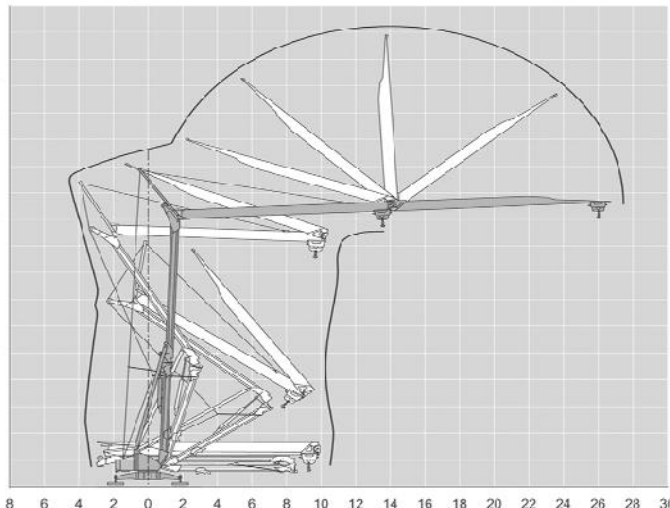

GRÚAS
EUGENIO

Automontantes Hasta 26 m. de Flecha

Servicio Permanente 902 498 499

**GRÚAS
EUGENIO**

Automontantes Hasta 26 m. de Flecha

26 m	3	▶	13,3 m	11,3	12	13	14	15	16	17	18	19	20	21	22	23	24	25	26 m
▲	▶		2400 kg	2400	2225	2015	1835	1665	1555	1445	1345	1255	1180	1110	1050	990	940	890	850 kg
23 m	3	▶	13,3 m	12,2	13	14	15	16	17	18	19	20	21	22	23 m				
▲	▶		2400 kg	2400	2220	2025	1860	1715	1585	1465	1390	1305	1230	1160	1100 kg				

26 m	3	▶	13	15	16	17	18	19	20	22	24	25,9 m
▲	▶		2000	1675	1550	1435	1340	1250	1175	1045	935	850 kg
23 m	3	▶	14,1	15	16	17	18	19	21	22,9 m		
▲	▶		2000	1650	1510	1480	1385	1225	1100 kg			

26 m	3	▶	24,6 m
▲	▶		850 kg
23 m	3	▶	21,0 m
▲	▶		1000 kg