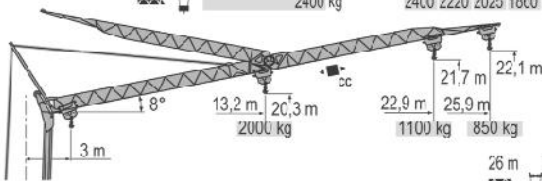

GRÚAS
EUGENIO

Automontantes Hasta 26 m. de Flecha

Servicio Permanente 902 498 499

**GRÚAS
EUGENIO**

Automontantes Hasta 26 m. de Flecha

26 m	3	▶	13,3 m	11,3	12	13	14	15	16	17	18	19	20	21	22	23	24	25	26 m
▲	▶		2400 kg	2400	2225	2015	1835	1665	1555	1445	1345	1255	1180	1110	1050	990	940	890	850 kg
23 m	3	▶	13,3 m	12,2	13	14	15	16	17	18	19	20	21	22	23 m				
▲	▶		2400 kg	2400	2220	2025	1860	1715	1585	1465	1390	1305	1230	1160	1100 kg				

26 m	3	▶	13	15	16	17	18	19	20	22	24	25,9 m
▲	▶		2000	1675	1550	1435	1340	1250	1175	1045	935	850 kg
23 m	3	▶	14,1	15	16	17	18	19	21	22,9 m		
▲	▶		2000	1650	1510	1480	1385	1225	1100 kg			

26 m	3	▶	24,6 m
▲	▶		850 kg
23 m	3	▶	21,0 m
▲	▶		1000 kg