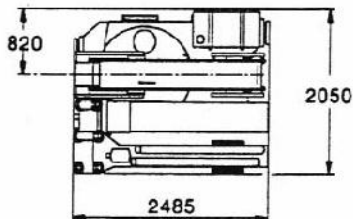

GRÚAS
EUGENIO

DIAGRAMA DE ALCANCES

FASSI F900

DIMENSIONES

Servicio Permanente 902 498 499