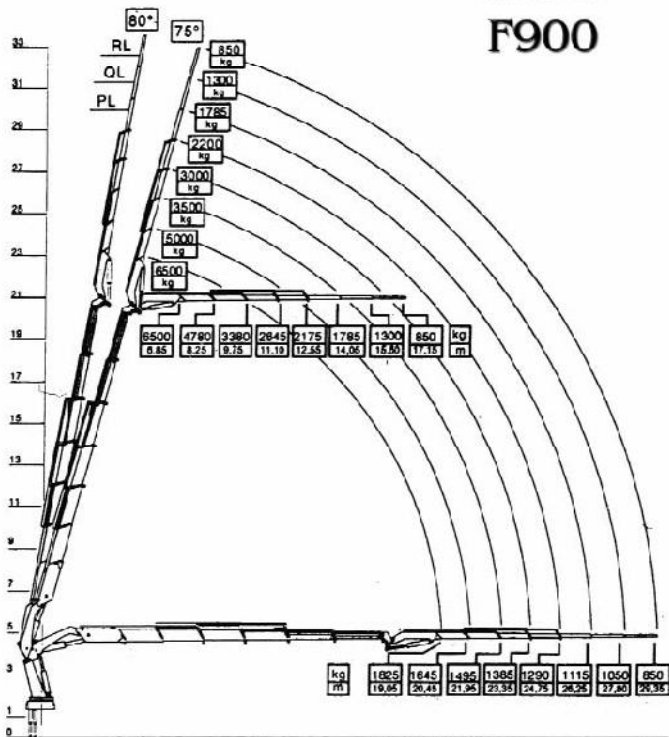

GRÚAS
EUGENIO

DIAGRAMA DE ALCANCES

FASSI F900

DIMENSIONES

Servicio Permanente 902 498 499