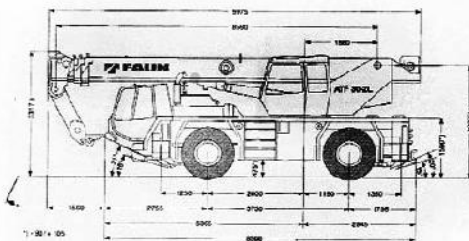

GRÚAS
EUGENIO

DIAGRAMA DE ALCANCES

TADANO FUN ATF 30-2L

DIMENSIONES

Servicio Permanente 902 498 499

GRÚAS
EUGENIO

TADANO FUN ATF 30-2L

TABLAS DE CARGA PLUMA TELESCOPICA

5.6t

 m	8.6	11.9	11.9	15.2	15.2	18.5	18.5	18.5	21.9	21.9	25.2	28.5
2.7	35.0°											
3.0	30.0											
3.5	23.4											
4.0	21.2											
4.5	19.6											
5.0	18.7											
6.0	14.8											
7.0												
8.0												
9.0												
10.0												
11.0												
12.0												
14.0												
16.0												
18.0												
20.0												
22.0												
24.0												
26.0												
 %	I 0	50	0	100	0	100	0	50	100	0	100	100
	II 0	0	25	0	50	25	75	50	50	100	75	100
	III 0	0	25	0	50	25	75	50	50	100	75	100