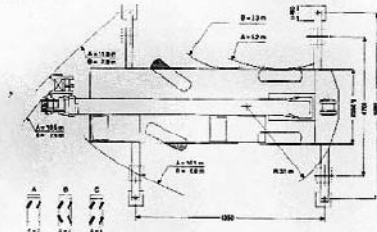

GRÚAS
EUGENIO

DIAGRAMA DE ALCANCES

TADANO FUN ATF 30-2L

DIMENSIONES

Servicio Permanente 902 498 499

GRÚAS
EUGENIO

TADANO FUN ATF 30-2L

TABLAS DE CARGA PLUMA TELESCOPICA

5.6t

 m	8.6	11.9	11.9	15.2	15.2	18.5	18.5	18.5	21.9	21.9	25.2	28.5
2.7	35.0°											
3.0	30.0											
3.5	23.4											
4.0	21.2											
4.5	19.6											
5.0	18.7											
6.0	14.8											
7.0												
8.0												
9.0												
10.0												
11.0												
12.0												
14.0												
16.0												
18.0												
20.0												
22.0												
24.0												
26.0												
 %	I 0	50	0	100	0	100	0	50	100	0	100	100
	II 0	0	25	0	50	25	75	50	50	100	75	100
	III 0	0	25	0	50	25	75	50	50	100	75	100