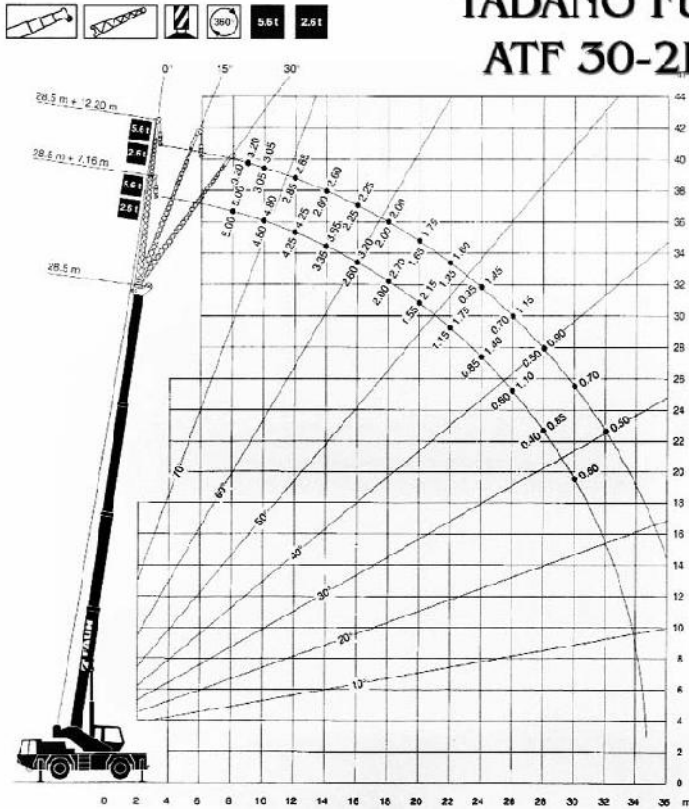

GRÚAS
EUGENIO

DIAGRAMA DE ALCANCES

TADANO FUN ATF 30-2L

DIMENSIONES

Servicio Permanente 902 498 499

GRÚAS
EUGENIO

TADANO FUN ATF 30-2L

TABLAS DE CARGA PLUMA TELESCOPICA

5.6t

 m	8.6	11.9	11.9	15.2	15.2	18.5	18.5	18.5	21.9	21.9	25.2	28.5
2.7	35.0°											
3.0	30.0											
3.5	23.4											
4.0	21.2											
4.5	19.6											
5.0	18.7											
6.0	14.8											
7.0												
8.0												
9.0												
10.0												
11.0												
12.0												
14.0												
16.0												
18.0												
20.0												
22.0												
24.0												
26.0												
 %	I 0	50	0	100	0	100	0	50	100	0	100	100
	II 0	0	25	0	50	25	75	50	50	100	75	100
	III 0	0	25	0	50	25	75	50	50	100	75	100