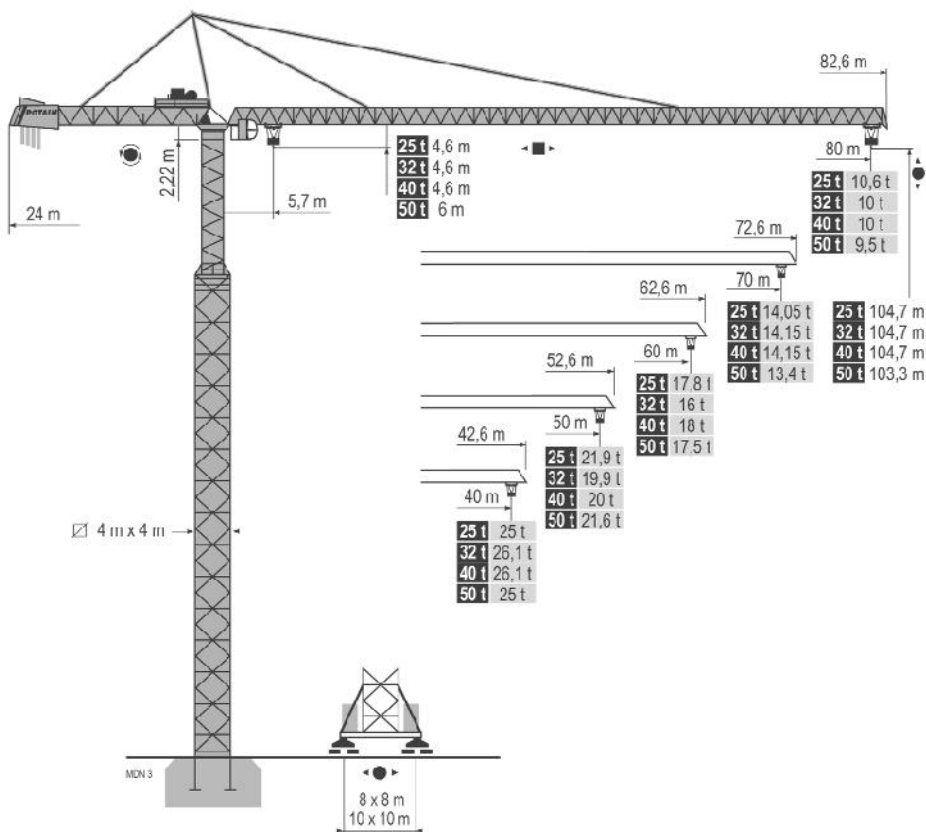

GRÚAS
EUGENIO

Grúa Torre Hasta 80 m. de Flecha

Servicio Permanente 902 498 499

GRUAS
EUGENIO

Grúa Torre Hasta 80 m. de Flecha

29 t

| | | | | | | | | | | | | | | |
|------|-----|------|------|------|----|------|------|------|------|------|------|------|------|---|
| 80 m | 5,7 | 37,5 | 40 | 45 | 50 | 55 | 60 | 65 | 68 | 69,7 | 70 | 75 | 80 | m |
| | | 25 | 23,3 | 20,4 | 18 | 16,1 | 14,6 | 13,2 | 12,5 | 12,5 | 12,4 | 11,4 | 10,6 | t |

5,7 42,5 45 50 55 60 65 70 m
70 m 25 23,5 20,6 18,7 16,9 15,1 14,06 t

5,7 40 44,5 45 50 55 60 m
40/50/60 m 25 25 24,7 21,5 19,7 17,8 t

32 t

| | | | | | | | | | | | | | | |
|------|-----|------|------|------|------|------|------|------|------|----|------|------|----|---|
| 80 m | 5,7 | 27,8 | 30 | 35 | 40 | 45 | 48,6 | 44,8 | 60 | 65 | 70 | 76 | 80 | m |
| | | 32 | 29,3 | 24,3 | 20,6 | 17,7 | 16 | 16 | 14,4 | 11 | 11,6 | 10,9 | 10 | t |

5,7 31,9 35 40 45 50 55 56,3 63,1 65 70 m
70 m 32 28,8 24,6 21,3 18,7 16,5 16 14 15,6 14,15 t

5,7 33,6 35 40 45 50 55 59,3 61 m
40/50/60 m 32 30,5 24,1 22,7 19,5 17,6 16 16 t

40 t

| | | | | | | | | | | | | | | | | |
|------|-----|------|------|------|------|------|------|------|------|------|------|----|------|------|----|---|
| 80 m | 5,7 | 22,9 | 25 | 30 | 35 | 40 | 40,9 | 40,2 | 50 | 55 | 60 | 65 | 70 | 75 | 80 | m |
| | | 40 | 36,2 | 29,3 | 24,3 | 20,6 | 20 | 20 | 17,8 | 15,9 | 14,4 | 13 | 11,9 | 10,9 | 10 | t |

5,7 26,2 30 35 40 45 47,3 52 55 60 65 70 m
70 m 40 34,1 28,8 24,6 21,3 20 20 18,8 17 15,5 14,15 t

5,7 27,6 30 35 40 45 47 50 54,7 61 m
40/50/60 m 40 36,4 30,5 24,1 22,7 21,5 20 20 18 t

50 t

| | | | | | | | | | | | | | | | | | |
|------|-----|------|------|------|------|------|------|------|------|------|------|------|------|------|------|-----|---|
| 80 m | 5,7 | 18,4 | 20 | 25 | 30 | 33,2 | 36,8 | 40 | 45 | 50 | 55 | 60 | 65 | 70 | 75 | 80 | m |
| | | 50 | 45,6 | 35,2 | 28,3 | 25 | 25 | 22,5 | 19,6 | 17,3 | 15,4 | 13,8 | 12,5 | 11,3 | 10,3 | 9,5 | t |